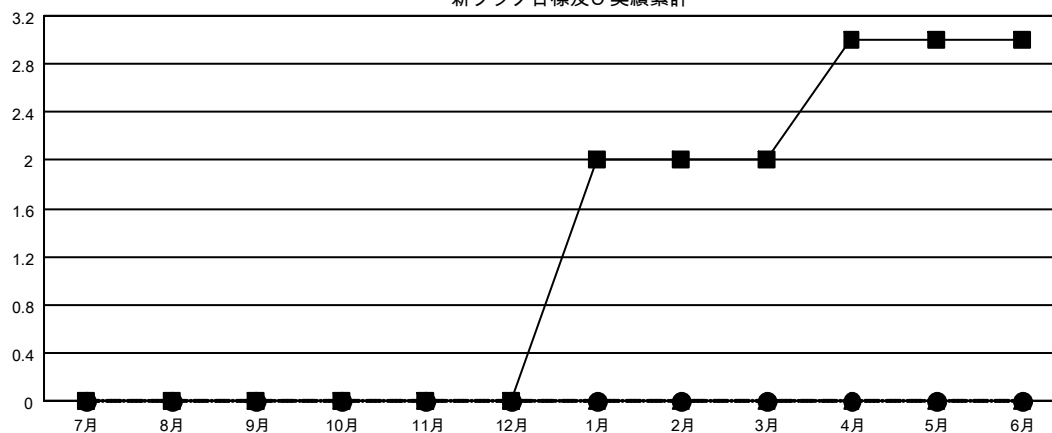

GMT MONTHLY MEMBERSHIP PROGRESS REPORT

Results as of: 10/31/2019

Multiple District 331

LOCATION: JAPAN

GMT: OPEN

GMT会則地域 5 - J

クラブ				名			
結果: 2019-2020				結果: 2019-2020			
四半期	新クラブ目標	新クラブ	解散クラブ	四半期	会員純増目標	会員増強実績	退会者(転籍を含む)実際
7月/8月/9月	0	0	1	7月/8月/9月	175	220	123
10月/11月/12月	0	0	0	10月/11月/12月	230	29	14
1月/2月/3月	2	0	0	1月/2月/3月	195	0	0
4月/5月/6月	1	0	0	4月/5月/6月	108	0	0

新クラブ目標及び実績累計

会員目標及び実績累計

解散クラブ: 1	116 CLUBS OF 202 一名以上の新会員を登録	男女別
退会者	会員累計データを見るには、ここをクリック	男性 5,649 (80.54%)
物故会員 16		女性 1,365 (19.46%)
クラブ解散 0		世帯主/家族会員合計 2,153
その他 121		国際会費半額の家族会員 1,128
合計 137		