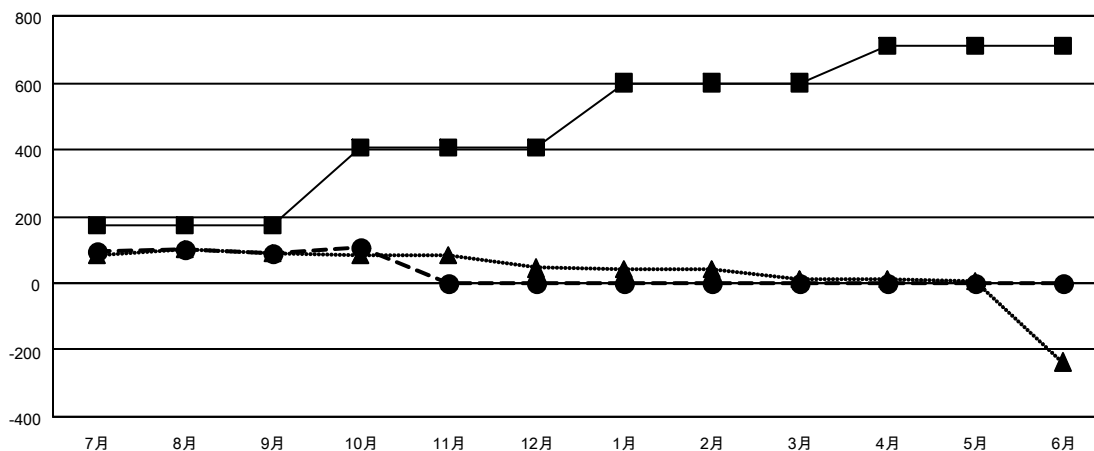

GMT MONTHLY MEMBERSHIP PROGRESS REPORT

Results as of: 10/31/2019

Multiple District 331

LOCATION: JAPAN

GMT: OPEN

GMT会則地域 5 - J

クラブ				名			
結果: 2019-2020				結果: 2019-2020			
四半期	新クラブ目標	新クラブ	解散クラブ	四半期	会員純増目標	会員増強実績	退会者(転籍を含む)実際
7月/8月/9月	0	0	1	7月/8月/9月	175	220	123
10月/11月/12月	0	0	0	10月/11月/12月	230	29	14
1月/2月/3月	2	0	0	1月/2月/3月	195	0	0
4月/5月/6月	1	0	0	4月/5月/6月	108	0	0

新クラブ目標及び実績累計

会員目標及び実績累計

解散クラブ: 1	116 CLUBS OF 202 一名以上の新会員を登録	男女別
退会者	会員累計データを見るには、ここをクリック	男性 5,649 (80.54%)
物故会員 16		女性 1,365 (19.46%)
クラブ解散 0		世帯主/家族会員合計 2,153
その他 121		国際会費半額の家族会員 1,128
合計 137		